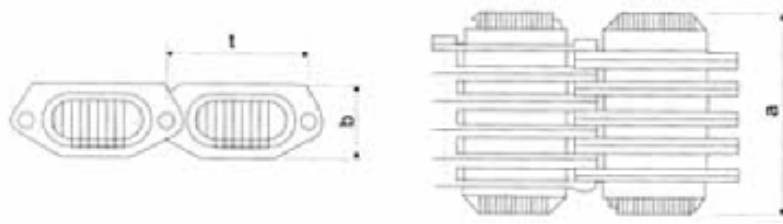

VARYATÖR ZİNCİRLERİ A – TİPİ

	A1	A2	A3	A4	A5	A6
Hatve (t)	19,0	24,9	28,6	35,8	35,8	44,4
Yükseklik (b)	10,0	13,5	15,9	20,6	20,6	23,8
Genişlik (a) (Yeni Zincir)	31,0	37,8	44,4	58,4	70,0	77,2
Genişlik (a) (Kullanılmış Zincir)	28,6	35,0	40,6	54,5	65,2	72,0